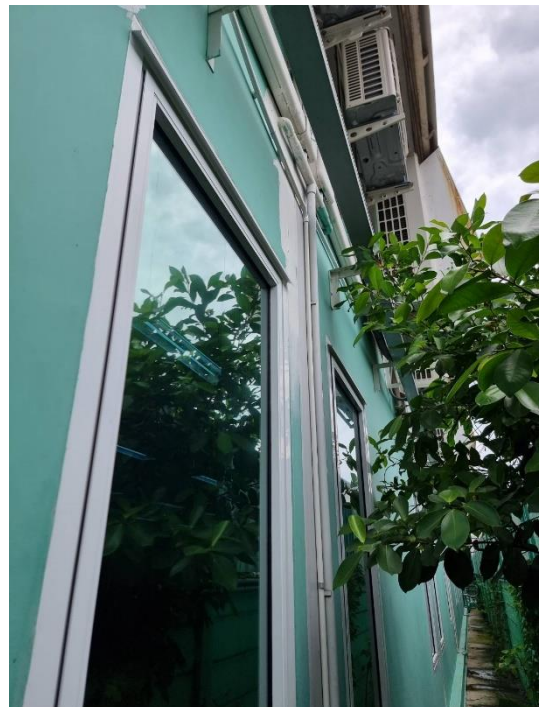

งานปรับตั้งบานกระจกและติดตั้งคิ้วกันสาดอาคาร 2 ชั้น ชั้น 1
บริษัท แกรนไลน์ อินโนเวชั่น จำกัด

งานปรับตั้งบานกระจกและติดตั้งคิ้วกันสาด + ซิลิโคนบานกระจกภายนอก

งานปรับตั้งบานกระจกและติดตั้งคิ้วกันสาดอาคาร 2 ชั้น ชั้น 1
บริษัท แกรนไลน์ อินโนเวชั่น จำกัด